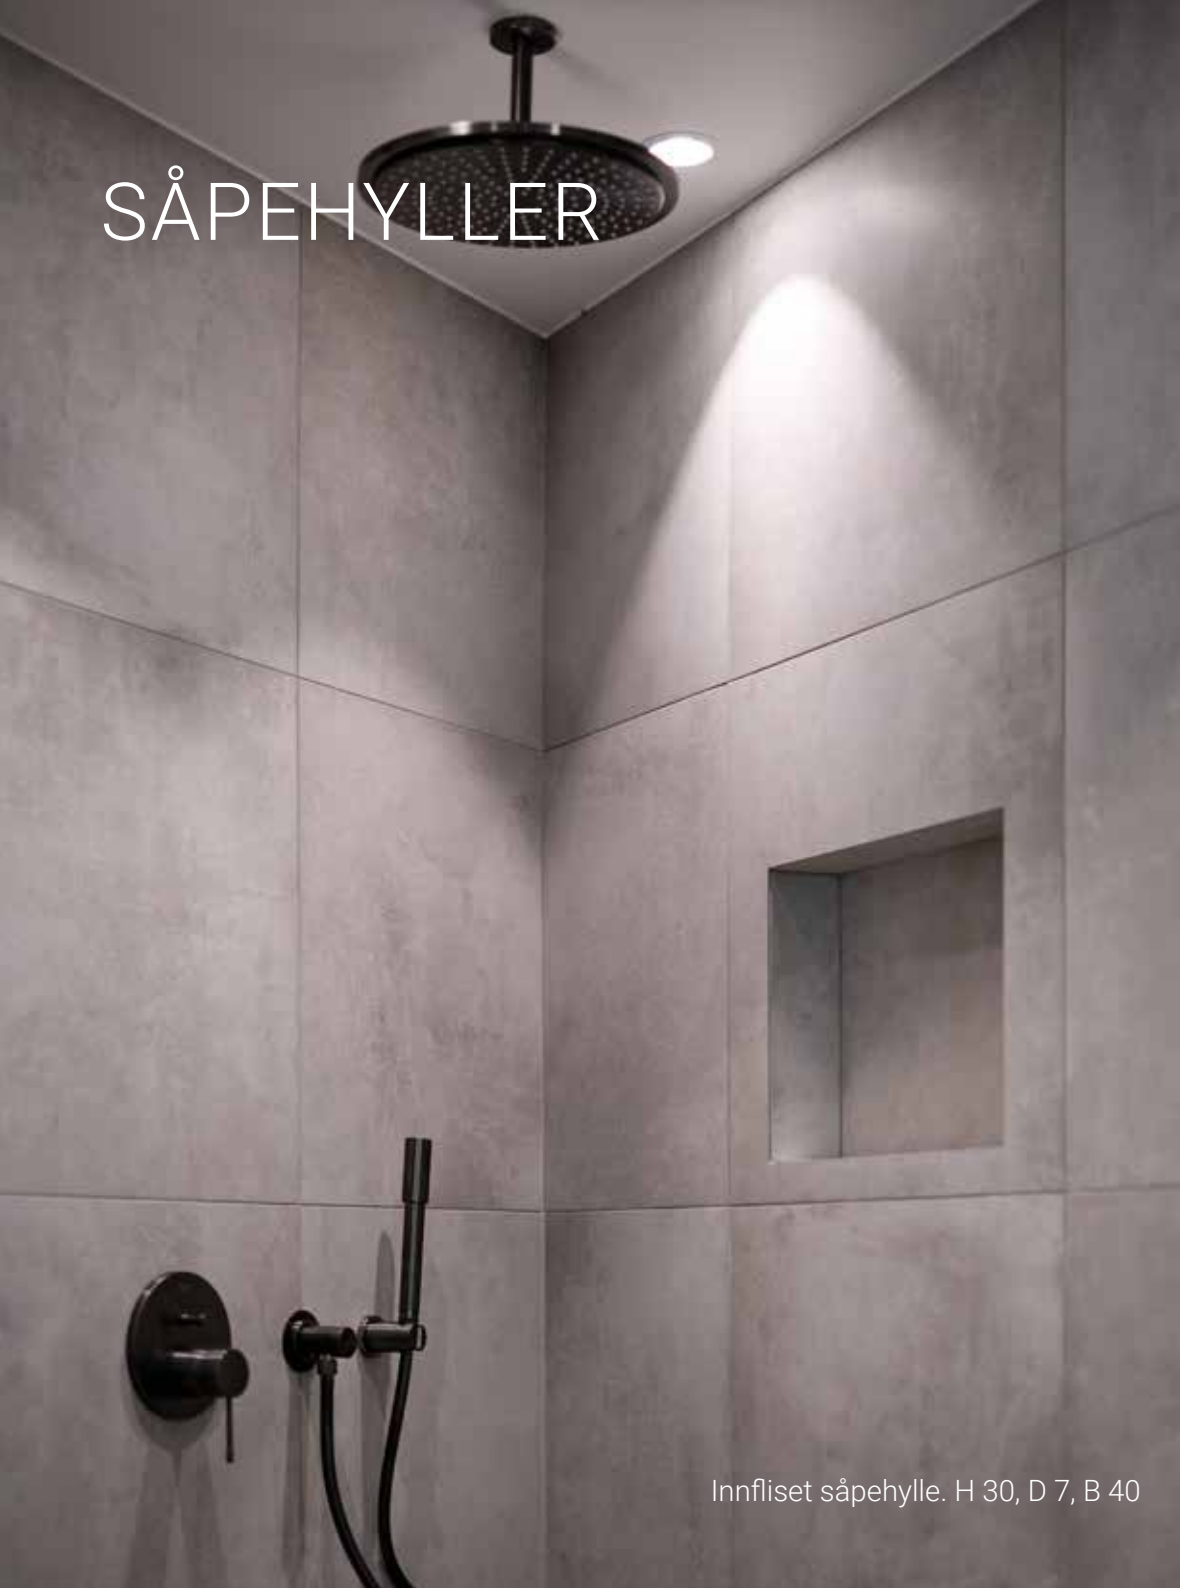

SÅPEHYLLER

Innfliset såpehylle. H 30, D 7, B 40