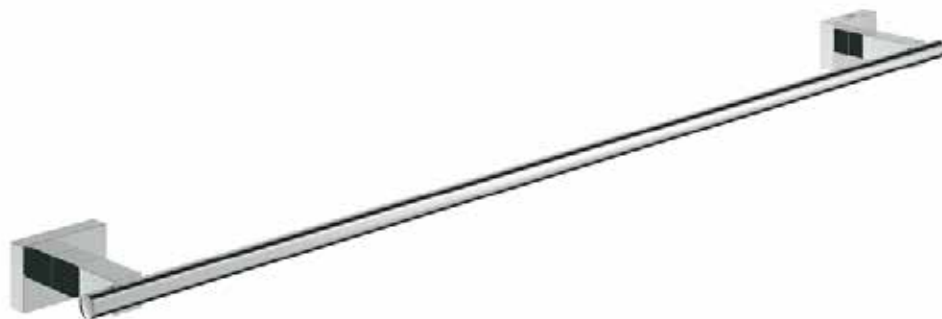

Håndklestang, 600mm
vist i fargen krom
40509001