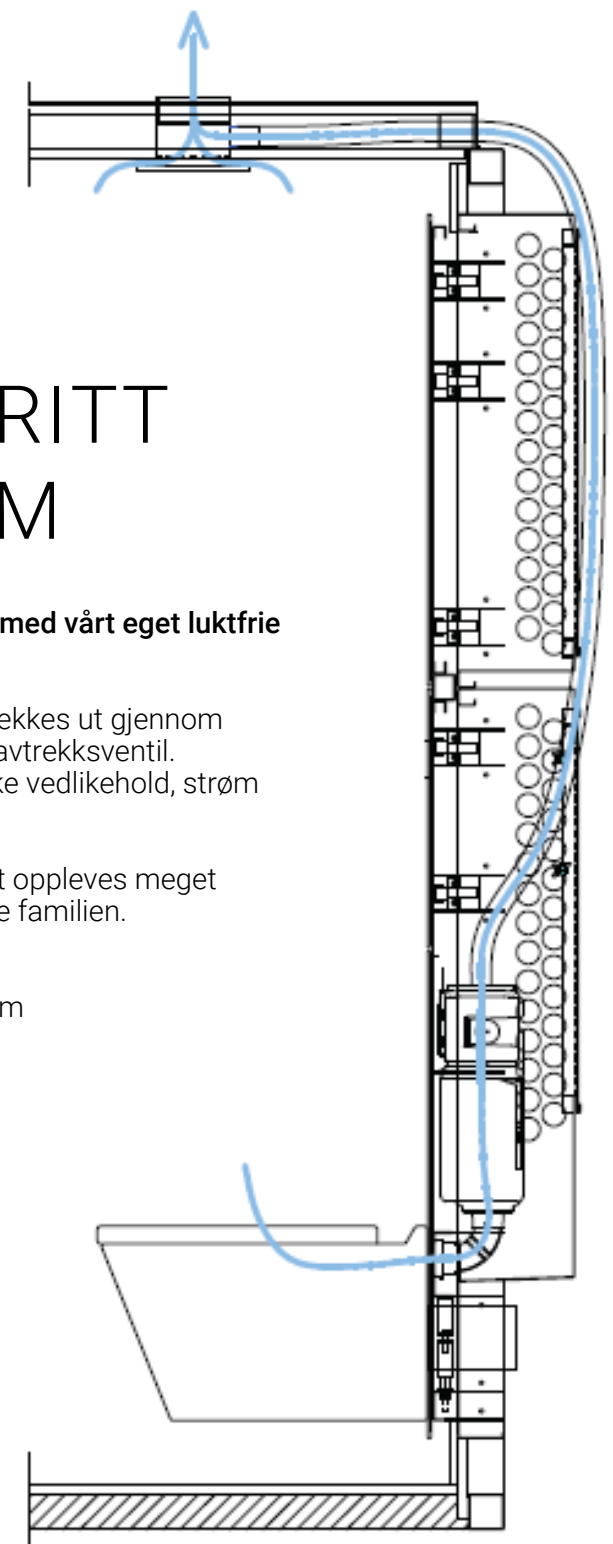

LUKTFRITT SYSTEM

BOXEN kan leveres med vårt eget luktfrie toalettssystem.

Den dårlige lukten trekkes ut gjennom toalettet via badets avtrekksventil. Systemet trenger ikke vedlikehold, strøm eller filter.

Det luktfrie systemet oppleves meget komfortabelt for hele familien.

1470
Luktfritt toalettssystem