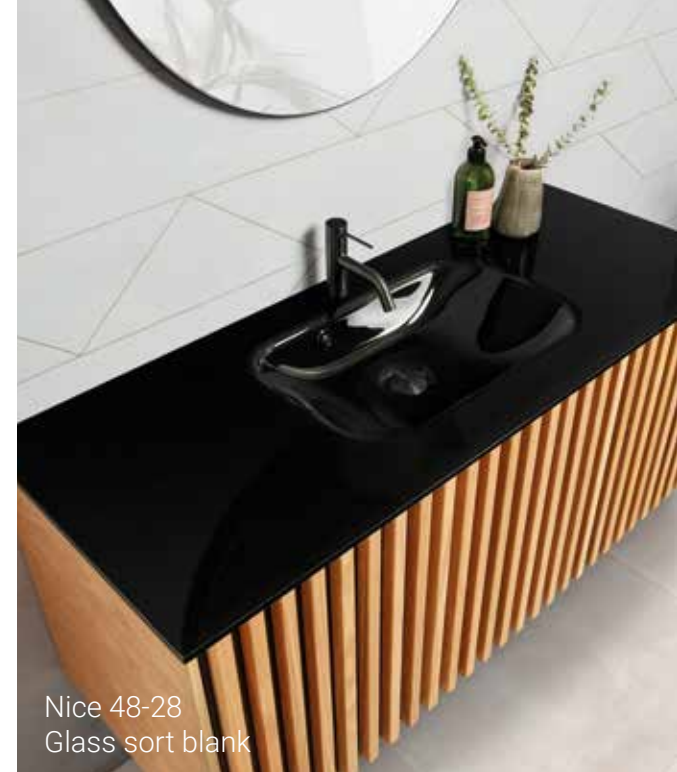

BENKEPLATER/VASKER

STØPEMARMOR

Fremstilles med en spesiell sterk gelcoat overflate utviklet til baderomsbenkeplater og vask. Kjernen av benkeplaten består av en sammensetning av kunststoff og naturlige mineraler. Støpemarmor leveres med blank eller silkematt overflate. Rengjøres med alminnelige husholdningsmidler.

SOLID SURFACE

Homogent kompositt materiale som består av en unik blanding av akryl, polyester og aluminiums pulver (ATH). Solid Surface er ekstremt slitesterkt, lett å rengjøre og har en vakker og motstandsdyktig overflate.

GLASS

Glass er laget av det naturlige materialet kvarts. Glasset er jernfritt og av den reneste og beste kvaliteten. Glasset gjennomgår oppvarming og herding av kjøling, samt følgende maskinering for å sikre best mulig egenskaper.