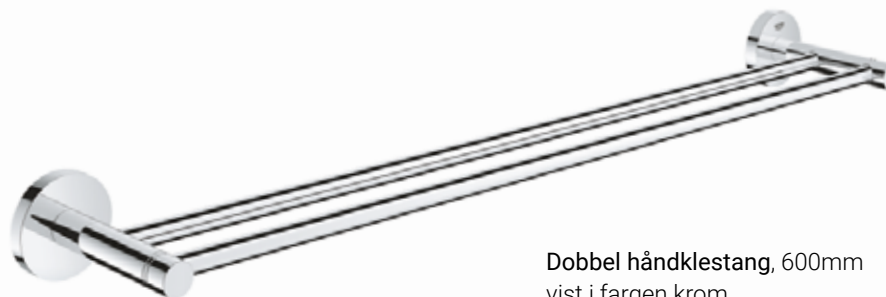

Finnes i fargene: Krom, DC, GL, GN, DA, DL, A0, AL, BE, EN

Toiletbørste sett
vist i fargen Krom
40374001

Håndklekrok,
vist i fargen krom
40364001

Toalettrollholder,
vist i fargen krom
40689001

Håndklestang, 600mm
vist i fargen Krom
40366001