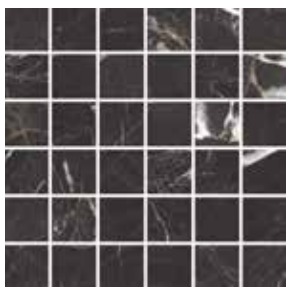

CANOVA Carnico
matt/blank
60x60 cm

CANOVA Arabescato
matt/blank
60x60 cm

CANOVA Statuario
matt/blank
60x60 cm

CANOVA Lasa White
matt/blank
60x60 cm

CANOVA Emperador
mosaikk
matt

CANOVA Oxford Grey
mosaikk
matt